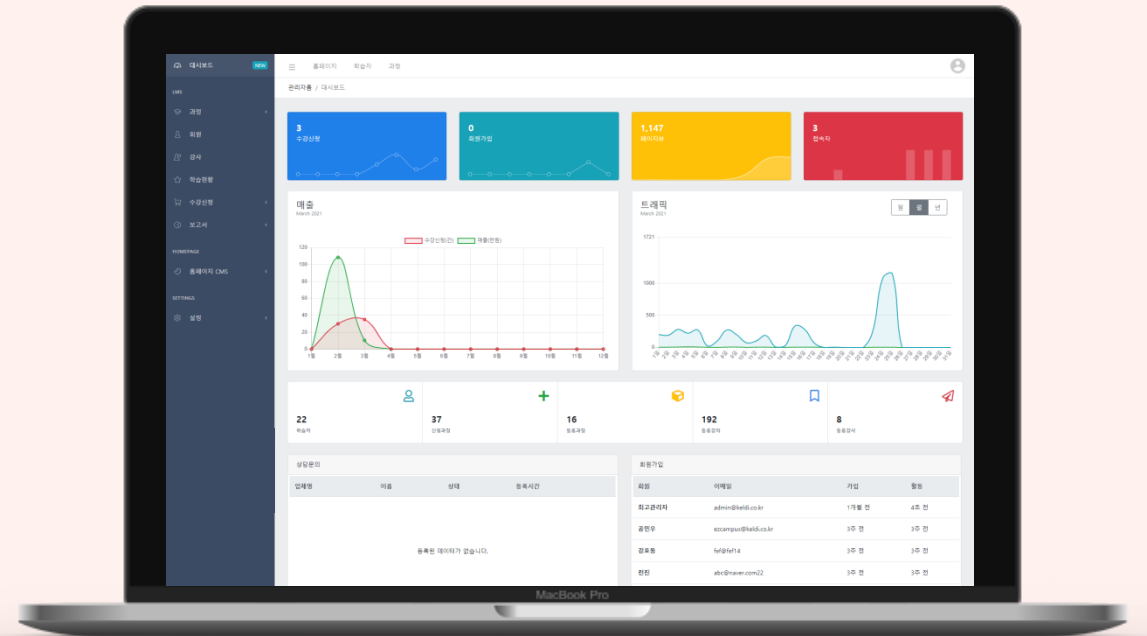

누구나 하루만에 온라인 강의를 시작 할 수 있도록
기획되었습니다.

시스템 오픈 기간은 평균 1~2일,
월 이용료로 서비스를 제공 합니다.

개발자, 디자이너 없이도

어려운 관리자 페이지는 그만!
게시판 등록도, 홈페이지 관리도
간편하고 쉽게 1인이 운영 가능합니다.

매뉴얼 없이 Drag&Drop만으로
온라인 강의 사이트를 만들어 보세요.

비대면 교육 실시간 강의로

준비된 콘텐츠가 없어도
고민하지 마세요!

ZOOM API연동으로
실시간 강의를 할 수 있습니다.

The screenshot displays the KELDI Education website interface. At the top, there is a navigation bar with the KELDI logo, a search bar, and links for '회사소개', '공지사항', '강사', '과정', '블로그', '관리자', '학습하기', and '로그아웃'. Below this is a dark banner with the text '요즘대세! 집에서 하는 초간단 홈트레이닝' and buttons for '나의과정' and '과정안내'. The main content area features a Zoom logo and a table with the following details:

주제	LIVE순환운동
시작시간	2021-03-08 17:00:00
학습시간	30 분
노트	

Below the table, it states: '이 시스템은 zoom을 통한 Live강의를 지원하고 있습니다.' To the right, there is a sidebar with a '강의' tab and a '수료증' button. The sidebar lists the course content under 'chapter 01':